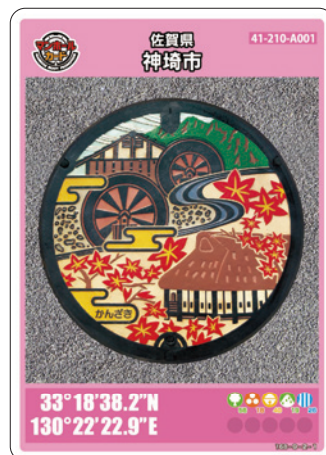

マンホールカード

企画説明書

日本のマンホール蓋は 世界に誇れる文化物！ マンホールカードは、それを国民の皆様に楽しく伝える 無料配布の『カード型パンフレット』です。

- 集める楽しさ！に拘ったコレクションカード！
地域・街・種類・ユーザーが好きな集め方で楽しめる仕掛けになっています。
- マンホールデザインの奥深い楽しさ！を伝える事に特化したデザイン！
表面はマンホール蓋の写真と位置座標、裏面はそのデザイン由来・説明を記載しています。
- 集める事で発見できる楽しさ！を意図的に残した設計！
複数枚収集していく過程で各ナンバーの意味がわかるように設計してあります。
- 統一感ある楽しさ！を重視したクオリティコントロール！
全国どこでも同じシリーズとしての品質を意識してコントロールしていきます。

おもて面

うら面

■ サイズ／縦88mm× 横63mm
■ 材質／紙、PP (ポリプロピレン)

■カードのベース色を地域別に設定

日本を地域別に9つに分けます

日本を北海道、東北、関東、北陸、中部、近畿、中国、四国、九州の9つの地域別に色分けしたほか、デザインに描かれた題材やテーマをカテゴリ別に分類して表記するなど、集める楽しさが膨らむコレクションカードです。

<p>北海道 札幌市 01-100-8801</p> <p>デザインの由来</p> <p>43°03'44.8"N 141°21'12.8"E</p>	<p>デザインの由来</p> <p>1604-00-001</p>	<p>長野県 松本市 06-216-8801</p> <p>デザインの由来</p> <p>38°22'45.4"N 141°09'25.3"E</p>	<p>デザインの由来</p> <p>1704-00-001</p>	<p>茨城県 つくば市 08-226-8801</p> <p>デザインの由来</p> <p>36°04'58.6"N 140°06'42.0"E</p>	<p>デザインの由来</p> <p>1608-00-001</p>
<p>愛媛県 松山市 18-200-8801</p> <p>デザインの由来</p> <p>36°04'59.1"N 136°30'34.4"E</p>	<p>デザインの由来</p> <p>1704-00-001</p>	<p>福岡県 福岡市 22-216-8801</p> <p>デザインの由来</p> <p>35°09'26.7"N 138°39'08.7"E</p>	<p>デザインの由来</p> <p>1608-00-001</p>	<p>大阪府 大阪市 27-100-8801</p> <p>デザインの由来</p> <p>34°41'36.5"N 135°27'45.3"E</p>	<p>デザインの由来</p> <p>1608-00-001</p>
<p>静岡県 富士山 53-100-8801</p> <p>デザインの由来</p> <p>34°39'41.9"N 139°55'08.2"E</p>	<p>デザインの由来</p> <p>1604-00-001</p>	<p>岐阜県 高松市 17-201-8801</p> <p>デザインの由来</p> <p>34°20'19.7"N 134°03'08.3"E</p>	<p>デザインの由来</p> <p>1412-00-001</p>	<p>佐賀県 神埼市 41-110-8801</p> <p>デザインの由来</p> <p>33°18'38.2"N 130°22'22.0"E</p>	<p>デザインの由来</p> <p>1708-00-001</p>