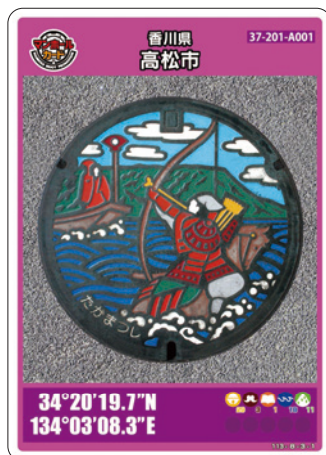

マンホールカード

企画説明書

日本のマンホール蓋は 世界に誇れる文化物！ マンホールカードは、それを国民の皆様に楽しく伝える 無料配布の『カード型パンフレット』です。

- 集める楽しさ！に拘ったコレクションカード！
地域・街・種類・ユーザーが好きな集め方で楽しめる仕掛けになっています。
- マンホールデザインの奥深い楽しさ！を伝える事に特化したデザイン！
表面はマンホール蓋の写真と位置座標、裏面はそのデザイン由来・説明を記載しています。
- 集める事で発見できる楽しさ！を意図的に残した設計！
複数枚収集していく過程で各ナンバーの意味がわかるように設計してあります。
- 統一感ある楽しさ！を重視したクオリティコントロール！
全国どこでも同じシリーズとしての品質を意識してコントロールしていきます。

おもて面

うら面

■ サイズ／縦88mm× 横63mm
■ 材質／紙、PP (ポリプロピレン)

■カードのベース色を地域別に設定

日本を地域別に9つに分けます

日本を北海道、東北、関東、北陸、中部、近畿、中国、四国、九州の9つの地域別に色分けしたほか、デザインに描かれた題材やテーマをカテゴリ別に分類して表記するなど、集める楽しさが膨らむコレクションカードです。

<p>北海道 札幌市 01-100-8801</p> <p>デザインの由来</p> <p>43°03'44.8"N 141°21'12.8"E</p>	<p>デザインの由来</p> <p>1604-00-001</p>	<p>長野県 松本市 06-216-8801</p> <p>デザインの由来</p> <p>38°22'45.4"N 141°09'25.3"E</p>	<p>デザインの由来</p> <p>1704-00-001</p>	<p>茨城県 つくば市 08-226-8801</p> <p>デザインの由来</p> <p>36°04'58.6"N 140°06'42.0"E</p>	<p>デザインの由来</p> <p>1608-00-001</p>
<p>愛媛県 松山市 18-200-8801</p> <p>デザインの由来</p> <p>36°04'59.1"N 136°30'34.4"E</p>	<p>デザインの由来</p> <p>1704-00-001</p>	<p>福岡県 福岡市 22-216-8801</p> <p>デザインの由来</p> <p>35°09'26.7"N 138°39'08.7"E</p>	<p>デザインの由来</p> <p>1608-00-001</p>	<p>大阪府 大阪市 27-100-8801</p> <p>デザインの由来</p> <p>34°41'36.5"N 135°27'45.3"E</p>	<p>デザインの由来</p> <p>1608-00-001</p>
<p>静岡県 富士山 53-100-8801</p> <p>デザインの由来</p> <p>34°39'41.9"N 139°55'08.2"E</p>	<p>デザインの由来</p> <p>1604-00-001</p>	<p>岐阜県 高松市 17-201-8801</p> <p>デザインの由来</p> <p>34°20'19.7"N 134°03'08.3"E</p>	<p>デザインの由来</p> <p>1412-00-001</p>	<p>佐賀県 神埼市 41-110-8801</p> <p>デザインの由来</p> <p>33°18'38.2"N 130°22'22.0"E</p>	<p>デザインの由来</p> <p>1708-00-001</p>