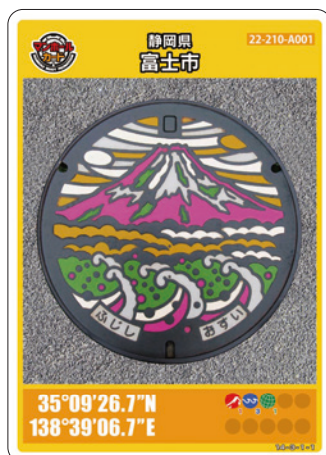

マンホールカード

企画説明書

日本のマンホール蓋は 世界に誇れる文化物！ マンホールカードは、それを国民の皆様に楽しく伝える 無料配布の『カード型パンフレット』です。

- 集める楽しさ！に拘ったコレクションカード！
地域・街・種類・ユーザーが好きな集め方で楽しめる仕掛けになっています。
- マンホールデザインの奥深い楽しさ！を伝える事に特化したデザイン！
表面はマンホール蓋の写真と位置座標、裏面はそのデザイン由来・説明を記載しています。
- 集める事で発見できる楽しさ！を意図的に残した設計！
複数枚収集していく過程で各ナンバーの意味がわかるように設計してあります。
- 統一感ある楽しさ！を重視したクオリティコントロール！
全国どこでも同じシリーズとしての品質を意識してコントロールしていきます。

おもて面

うら面

■ サイズ／縦88mm× 横63mm
■ 材質／紙、PP (ポリプロピレン)

■カードのベース色を地域別に設定

日本を地域別に9つに分けます

日本を北海道、東北、関東、北陸、中部、近畿、中国、四国、九州の9つの地域別に色分けしたほか、デザインに描かれた題材やテーマをカテゴリ別に分類して表記するなど、集める楽しさが膨らむコレクションカードです。

<p>北海道 札幌市 01-100-8801</p> <p>デザインの由来</p> <p>43°03'44.8"N 141°21'12.8"E</p>	<p>デザインの由来</p> <p>1604-00-001</p>	<p>長野県 松本市 06-216-8801</p> <p>デザインの由来</p> <p>38°22'45.4"N 141°09'25.3"E</p>	<p>デザインの由来</p> <p>1704-00-001</p>	<p>茨城県 つくば市 08-226-8801</p> <p>デザインの由来</p> <p>36°04'58.6"N 140°06'42.0"E</p>	<p>デザインの由来</p> <p>1608-00-001</p>
<p>愛媛県 松山市 18-200-8801</p> <p>デザインの由来</p> <p>36°04'59.1"N 136°30'34.4"E</p>	<p>デザインの由来</p> <p>1704-00-001</p>	<p>福岡県 福岡市 22-216-8801</p> <p>デザインの由来</p> <p>35°09'26.7"N 138°39'08.7"E</p>	<p>デザインの由来</p> <p>1608-00-001</p>	<p>大阪府 大阪市 27-100-8801</p> <p>デザインの由来</p> <p>34°41'36.5"N 135°27'45.3"E</p>	<p>デザインの由来</p> <p>1608-00-001</p>
<p>静岡県 富士山 53-100-8801</p> <p>デザインの由来</p> <p>34°39'41.9"N 139°55'08.2"E</p>	<p>デザインの由来</p> <p>1604-00-001</p>	<p>岐阜県 高松市 17-201-8801</p> <p>デザインの由来</p> <p>34°20'19.7"N 134°03'08.3"E</p>	<p>デザインの由来</p> <p>1412-00-001</p>	<p>佐賀県 神埼市 41-110-8801</p> <p>デザインの由来</p> <p>33°18'38.2"N 130°22'22.0"E</p>	<p>デザインの由来</p> <p>1708-00-001</p>