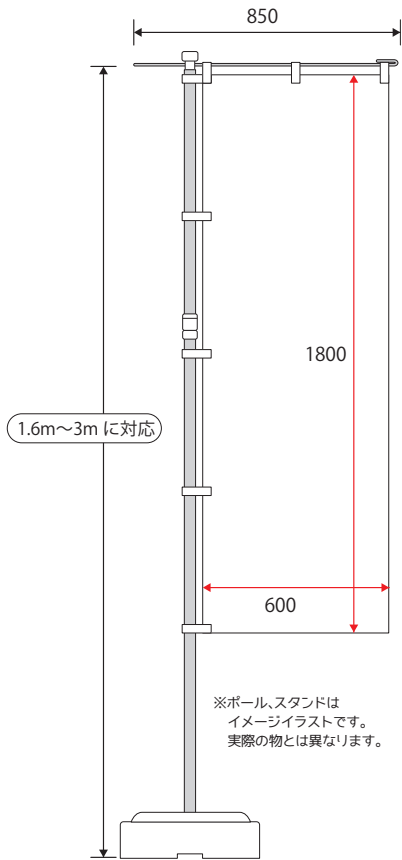

マンホールカード専用 のぼり旗 企画書

のぼり旗 仕様

- のぼり旗
サイズ / W 600mm × H 1800mm
素 材 / ポンジ
加 工 / ヒートカット
※熱で繊維の毛先を焼くことで、糸のほつれを軽減します
- ポール
サイズ / W 850mm × H 1.6m~3m に対応
素 材 / スチールパイプ(樹脂コーティング)
ジョイント、ターンキャップ : ABS
横棒 : FRP
キャップ : PP
- 注水式スタンド
サイズ / W 390mm × H 300mm(支柱含む) × D 390mm

参考画像 /

カラー / 10種類

※カードデザインは各地方公共団体のものとなります。

マンホールカード専用 ミニのぼり旗 企画書

ミニのぼり旗 仕様

● ミニのぼり旗

サイズ / のぼり : W 100mm × H 300mm

ポール : W 130mm × H 450mm

台座 : 75φ

素材 / ポンジ

加工 / ヒートカット

※熱で繊維の毛先を焼くことで、糸のほつれを軽減します

通常ののぼり旗の縮小版になります。
縦横比は同じです。

参考画像 /

カラー / 10種類

※カードデザインは各地方公共団体のものとなります。