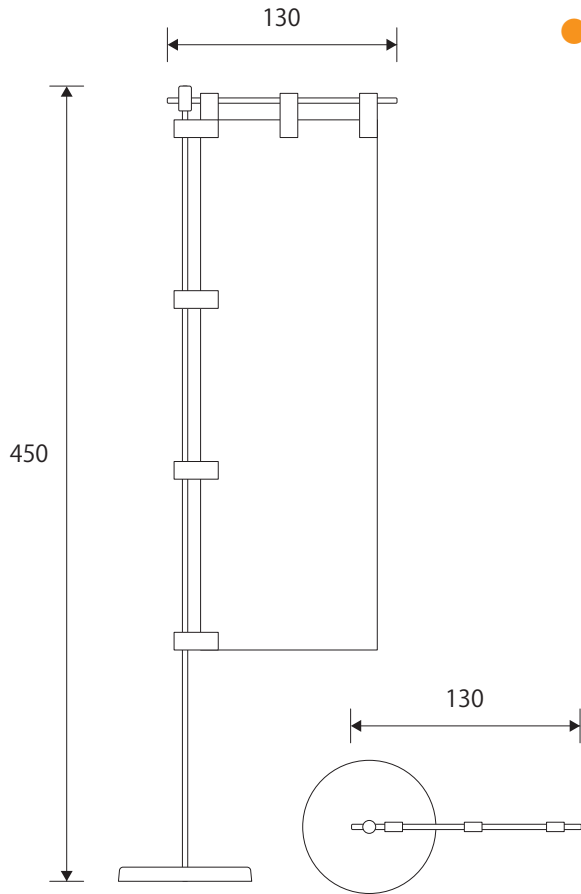

マンホールカード専用 のぼり旗 企画書

のぼり旗 仕様

- のぼり旗
サイズ / W 600mm × H 1800mm
素 材 / ポンジ
加 工 / ヒートカット
※熱で繊維の毛先を焼くことで、糸のほつれを軽減します
- ポール
サイズ / W 850mm × H 1.6m~3m に対応
素 材 / スチールパイプ(樹脂コーティング)
ジョイント、ターンキャップ : ABS
横棒 : FRP
キャップ : PP
- 注水式スタンド
サイズ / W 390mm × H 300mm(支柱含む) × D 390mm

参考画像 /

カラー / 10種類

※カードデザインは各地方公共団体のものとなります。

マンホールカード専用 ミニのぼり旗 企画書

ミニのぼり旗 仕様

● ミニのぼり旗

サイズ / のぼり : W 100mm × H 300mm

ポール : W 130mm × H 450mm

台座 : 75φ

素材 / ポンジ

加工 / ヒートカット

※熱で繊維の毛先を焼くことで、糸のほつれを軽減します

通常ののぼり旗の縮小版になります。
縦横比は同じです。

参考画像 /

カラー / 10種類

※カードデザインは各地方公共団体のものとなります。