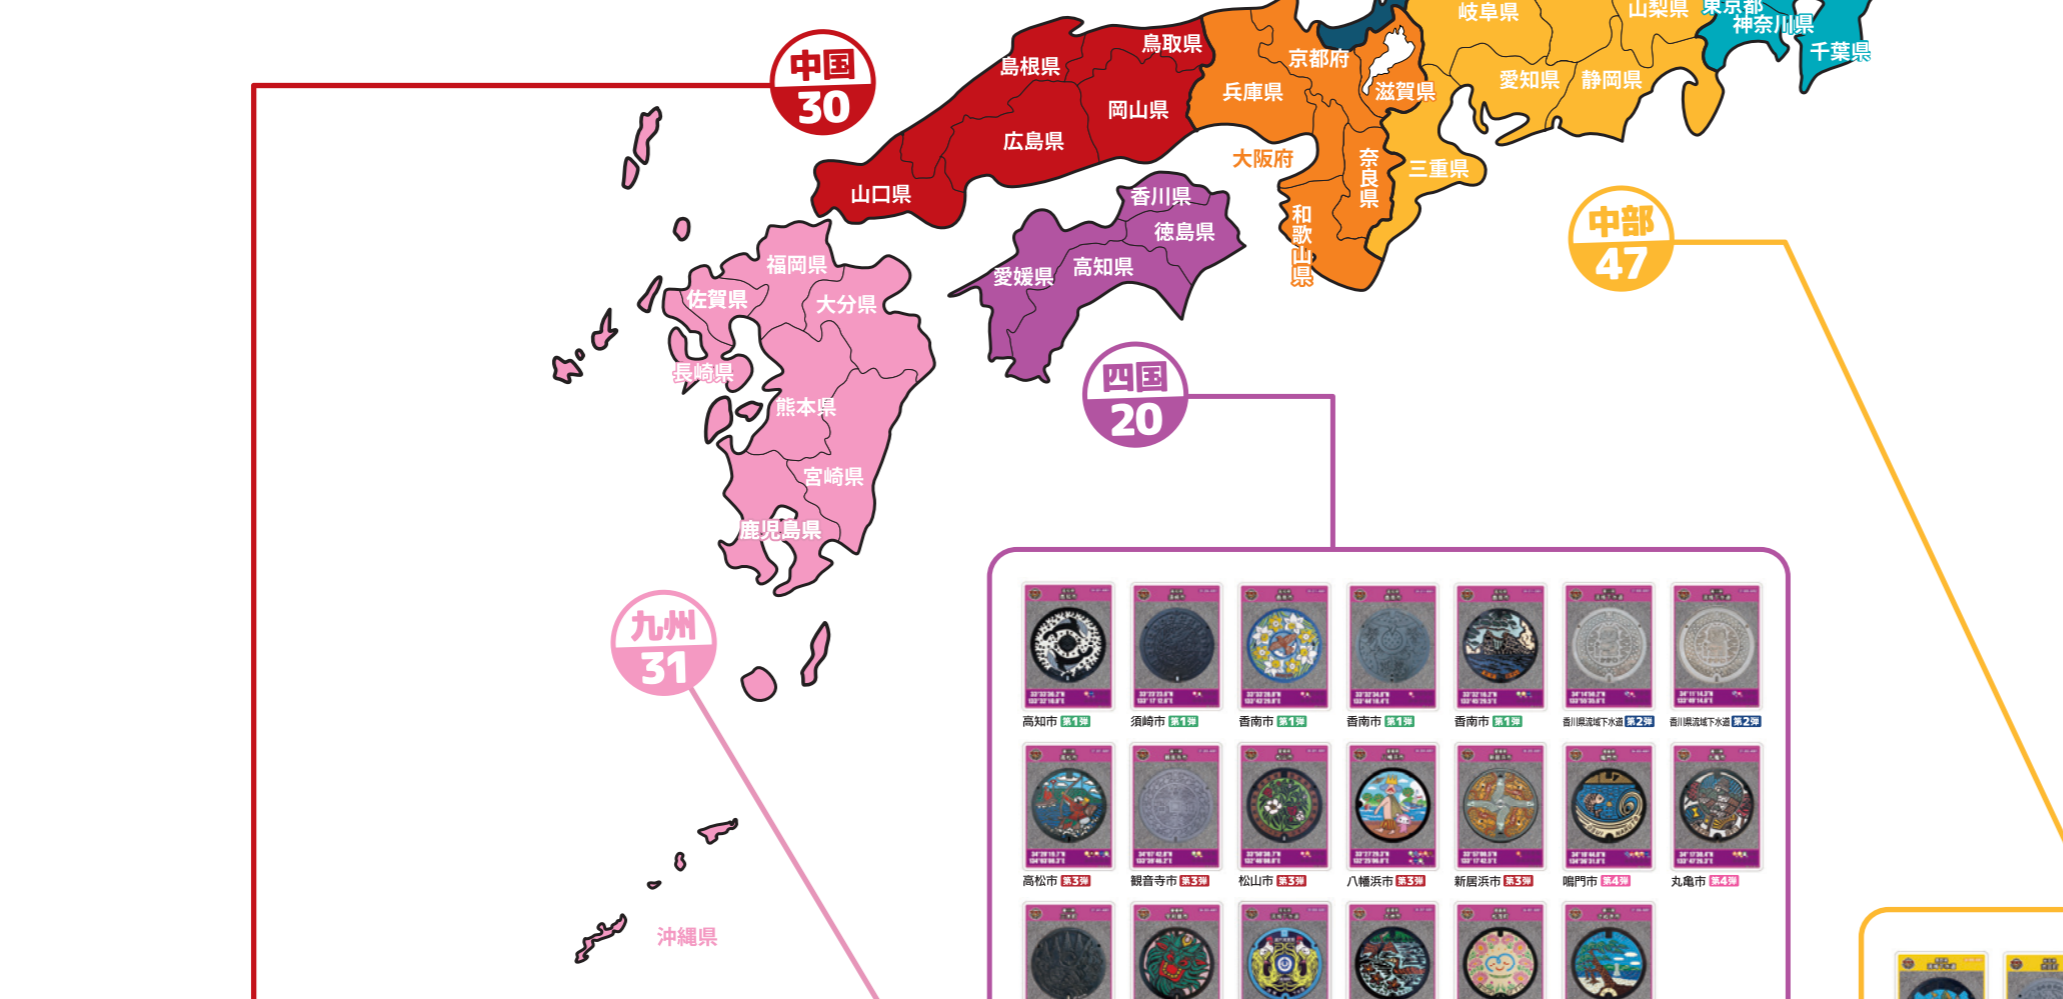

マンホールカード

マンホールカード全342種分布図!

北海道、東北、関東、北陸、中部、近畿、中国、四国、九州の9つに地域で色分けしたほか、デザインに描かれた題材やテーマを分類化してピクトグラムで表記するなど、集める楽しさが膨らむコレクションカードです。発行した自治体等で無料配布します。各カードの詳しい配布場所は、GKPのホームページにてご確認ください。

第1弾

2016年4月1日導入
30種 28自治体

第2弾

2016年8月1日導入
44種 40自治体

第3弾

2016年12月1日導入
46種 46自治体

第7弾 **NEW**

2018年4月28日導入
49種 49自治体

GKP 下水道広報プラットフォーム

配布場所は

マンホールカード で検索