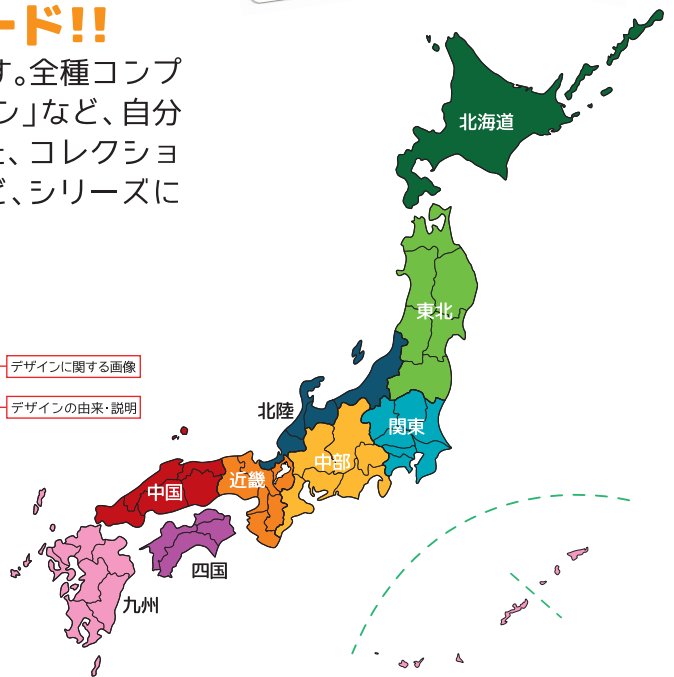

# マンホールカード 初加る!

デザイン性あふれるマンホール蓋を  
コレクションできる『マンホールカード』に  
この夏、初参画の仲間たちが加わります。

これまで  
第1弾～第6弾  
293種 252自治体

**NEW**  
第7弾  
2018年4月28日導入  
49種 49自治体

シリーズ累計  
342種 301自治体

## 日本のマンホール蓋は世界に誇れる文化物！ 奥深い『楽しさ♪』を1枚に詰め込みました！

日本のマンホール蓋は全国各地デザインが違うご当地モノなのです。その土地に縁のある各所、名物品、スポーツ、キャラクター等が描かれています。まさに日本人の繊細さや丁寧さが生み出した路上の文化物！そのユニークさや美しさに惹かれて訪ね歩くファンが急増する中、ついに世界に誇れる『マンホールカード』がここに誕生！！

## 集めて『楽しい♪』コレクションカード!!

「マンホールカード」は集める楽しさを大切にしています。全種コンプリートだけでなく、「地域」「都道府県」「市町村」「デザイン」など、自分の好きな集め方を楽しめるように設計しています。また、コレクションする上で欠かせない「材質」「寸法」「彩色」「文章」など、シリーズにおける統一感も大切にしています。

表面はマンホール蓋の写真と設置されている座標軸、ピクトグラムが入ります。

裏面にはデザインの由来やモチーフ、下水道についての情報等を記載します。

カードベースの色を日本を北海道、東北、関東、北陸、中部、近畿、中国、四国、九州の9つの地域で色分けしています。