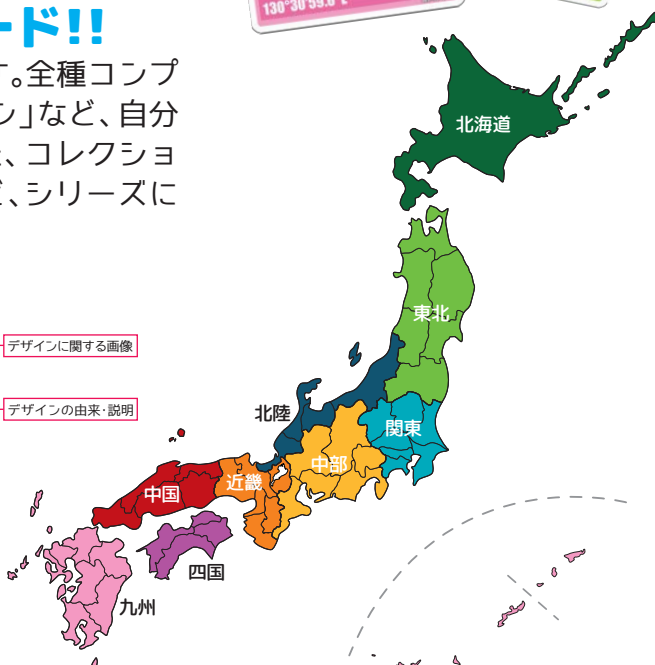

## 第17弾!

デザイン性あふれるマンホール蓋をコレクションできる『マンホールカード』にこの冬、新しい仲間たちが加わります。

これまで  
第1弾～第16弾  
837種 607自治体

**第17弾** NEW  
35種 34自治体・1団体

**シリーズ累計**  
872種 623自治体・1団体

### 日本のマンホール蓋は世界に誇れる文化物! 奥深い『楽しさ♪』を1枚に詰め込みました!

日本のマンホール蓋は全国各地デザインが違うご当地モノなのです。その土地に縁のある各所、名物品、スポーツ、キャラクター等が描かれています。まさに日本人の繊細さや丁寧さが生み出した路上の文化物! そのユニークさや美しさに惹かれて訪ね歩くファンが急増する中、ついに世界に誇れる『マンホールカード』がここに誕生!

### 集めて『楽しい♪』コレクションカード!!

「マンホールカード」は集める楽しさを大切にしています。全種コンプリートだけでなく、「地域」「都道府県」「市町村」「デザイン」など、自分の好きな集め方を楽しめるように設計しています。また、コレクションする上で欠かせない「材質」「寸法」「彩色」「文章」など、シリーズにおける統一感も大切にしています。

表面はマンホール蓋の写真と設置されている座標軸、ピクトグラムが入ります。

裏面にはデザインの由来やモチーフ、下水道についての情報等を記載します。

カードベースの色を日本を北海道、東北、関東、北陸、中部、近畿、中国、四国、九州の9つの地域で色分けしています。